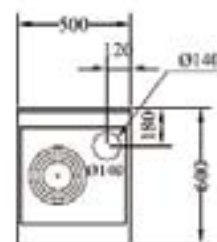

Taque sans four