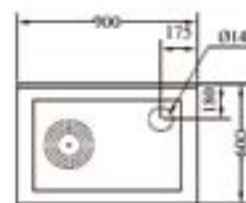

Taque avec four

Cuisinière non encastrable
Conforme à la norme EN 12815