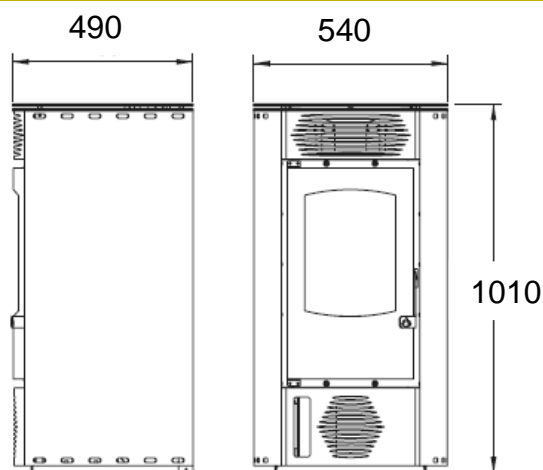

Votre conseiller

SILENE

Z.I Route de NIORT – 79160 COULONGES-SUR-L'AUTIZE
Tél. 05 49 06 06 60 – Fax. 05 49 06 00 60 - E-mail. info@silene-bois.fr

www.silene-bois.fr